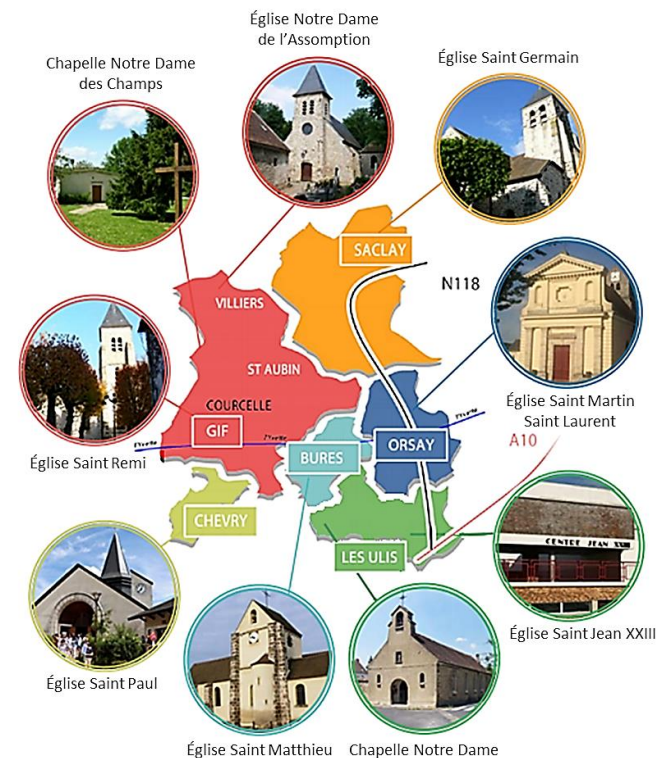

LIENS UTILES

<https://secteurpastoraldelyvette.fr>

- Informations messes, célébrants
- Informations sacrements
- Propositions, mouvements et services
- Calendrier secteur et paroisses
- Articles vie du secteur avec photos
- Témoignages en vidéos
- Réflexions et démarches de secteur
- Coin prières
- Homélie
- Newsletter 9 fois par an sur abonnement

<https://fr-fr.facebook.com/secteurpastoralyvette91>

Notre diocèse :

<https://evry.catholique.fr/>

Newsletter bimensuelle sur abonnement

2024-2025

**"Pèlerins d'Espérance,
partir à la rencontre
pour vivre la fraternité"**
thème de l'année pastorale